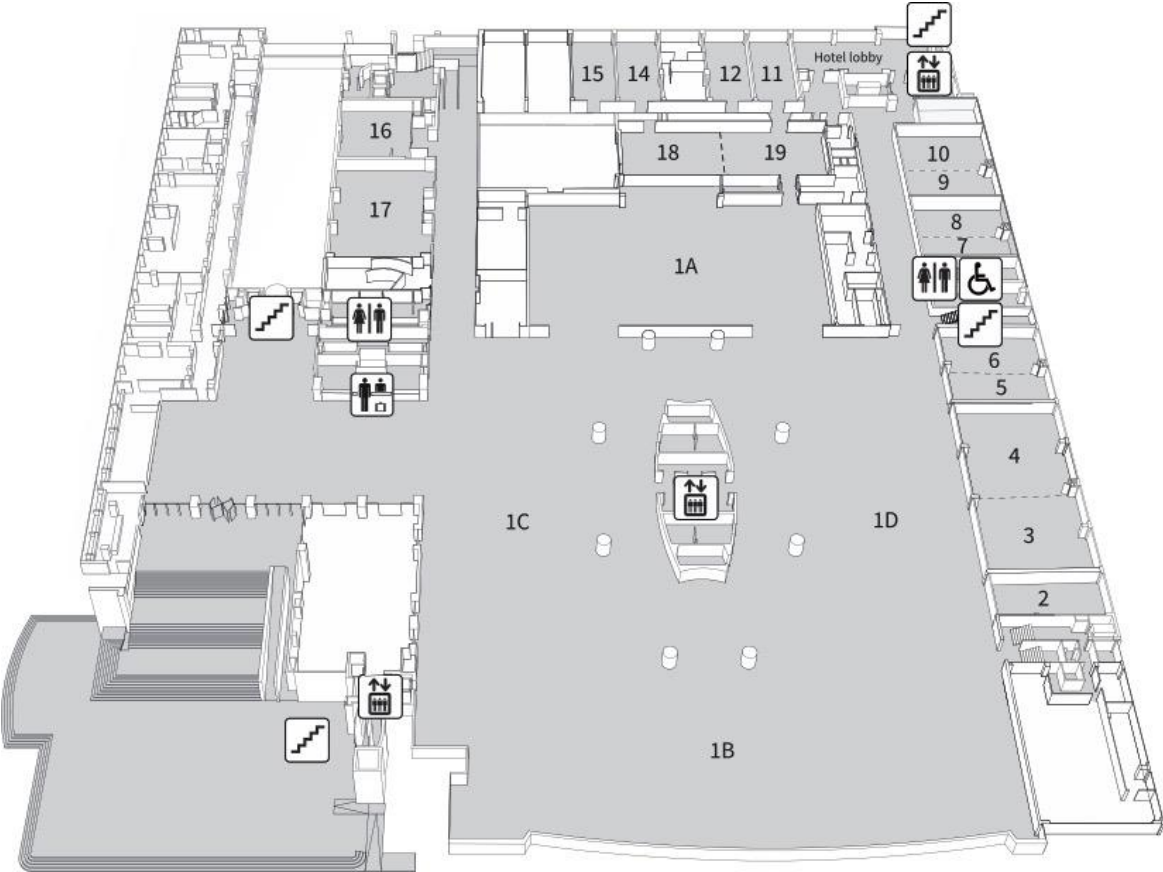

Ground floor

First floor

CONFERENCE CENTRE CAPACITY CHART

1/3

No	Room	      							M2	Length	Width	Height
		Theatre	U-Shape	Boardroom	Cabaret	Classroom	Dinner	Reception				
1A	Rotterdam Hall	1100	150	150	500	400	600	1100	1000	26,5	37,5	6,9
1B	Exchange Hall	X	X	X	X	X	600	1100	1200	53	22,5	6,9
1C	Mercurius Hall	X	X	X	X	X	400	500	520	20	26	6,9
1D	Shipping Hall	X	X	X	X	X	500	600	650	33	20	6,9
	Totaal Hallen	X	X	X	X	X	X	3500	3370			6,9
2	Veder Room	56	25	27	30	30	X	X	67	11	6	5,5
3	Mees Auditorium II	126	35	47	45	50	90	175	144	12	12	5,5
4	Mees Auditorium I	126	35	47	45	50	90	175	144	12	12	5,5
3+4	Mees Auditorium I&II	252	52	82	99	100	180	350	288	12	24	5,5
5	Penn Room II	56	25	27	30	30	X	X	72	12	6	2,7
6	Penn Room I	56	25	27	30	30	X	X	72	12	6	2,7
5+6	Penn Room I&II	126	35	47	45	50	90	175	144	12	12	2,7
7	Leeuwen Room II	50	20	30	25	20	X	X	60	10	6	2,7
8	Leeuwen Room I	40	25	30	30	24	X	X	60	10	6	2,7
7+8	Leeuwen Room I&II	100	38	48	60	50	X	X	120	10	12	2,7