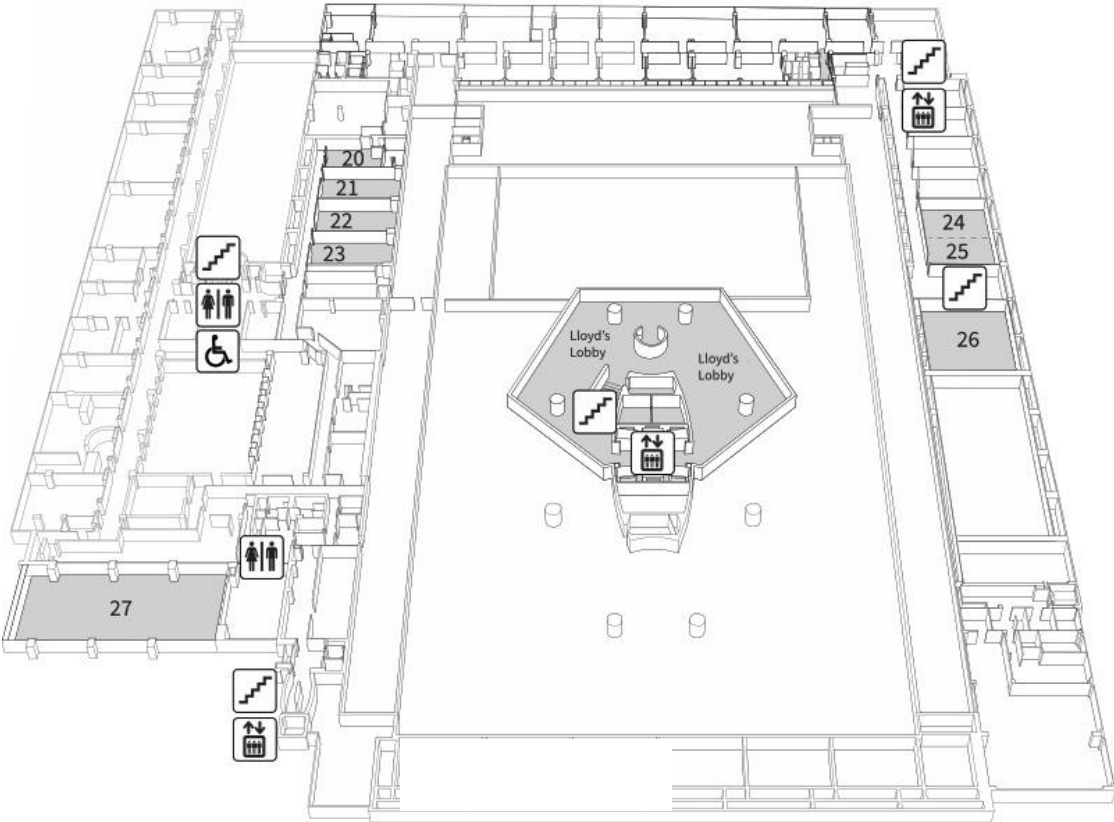

Ground floor

First floor

CONFERENCE CENTRE CAPACITY CHART

1/3

No	Room	      							M2	Length	Width	Height
		Theatre	U-Shape	Boardroom	Cabaret	Classroom	Dinner	Reception				
1A	Rotterdam Hall	1100	150	150	500	400	600	1100	1000	26,5	37,5	6,9
1B	Exchange Hall	X	X	X	X	X	600	1100	1200	53	22,5	6,9
1C	Mercurius Hall	X	X	X	X	X	400	500	520	20	26	6,9
1D	Shipping Hall	X	X	X	X	X	500	600	650	33	20	6,9
	Totaal Hallen	X	X	X	X	X	X	3500	3370			6,9
2	Veder Room	56	25	27	30	30	X	X	67	11	6	5,5
3	Mees Auditorium II	126	35	47	45	50	90	175	144	12	12	5,5
4	Mees Auditorium I	126	35	47	45	50	90	175	144	12	12	5,5
3+4	Mees Auditorium I&II	252	52	82	99	100	180	350	288	12	24	5,5
5	Penn Room II	56	25	27	30	30	X	X	72	12	6	2,7
6	Penn Room I	56	25	27	30	30	X	X	72	12	6	2,7
5+6	Penn Room I&II	126	35	47	45	50	90	175	144	12	12	2,7
7	Leeuwen Room II	50	20	30	25	20	X	X	60	10	6	2,7
8	Leeuwen Room I	40	25	30	30	24	X	X	60	10	6	2,7
7+8	Leeuwen Room I&II	100	38	48	60	50	X	X	120	10	12	2,7